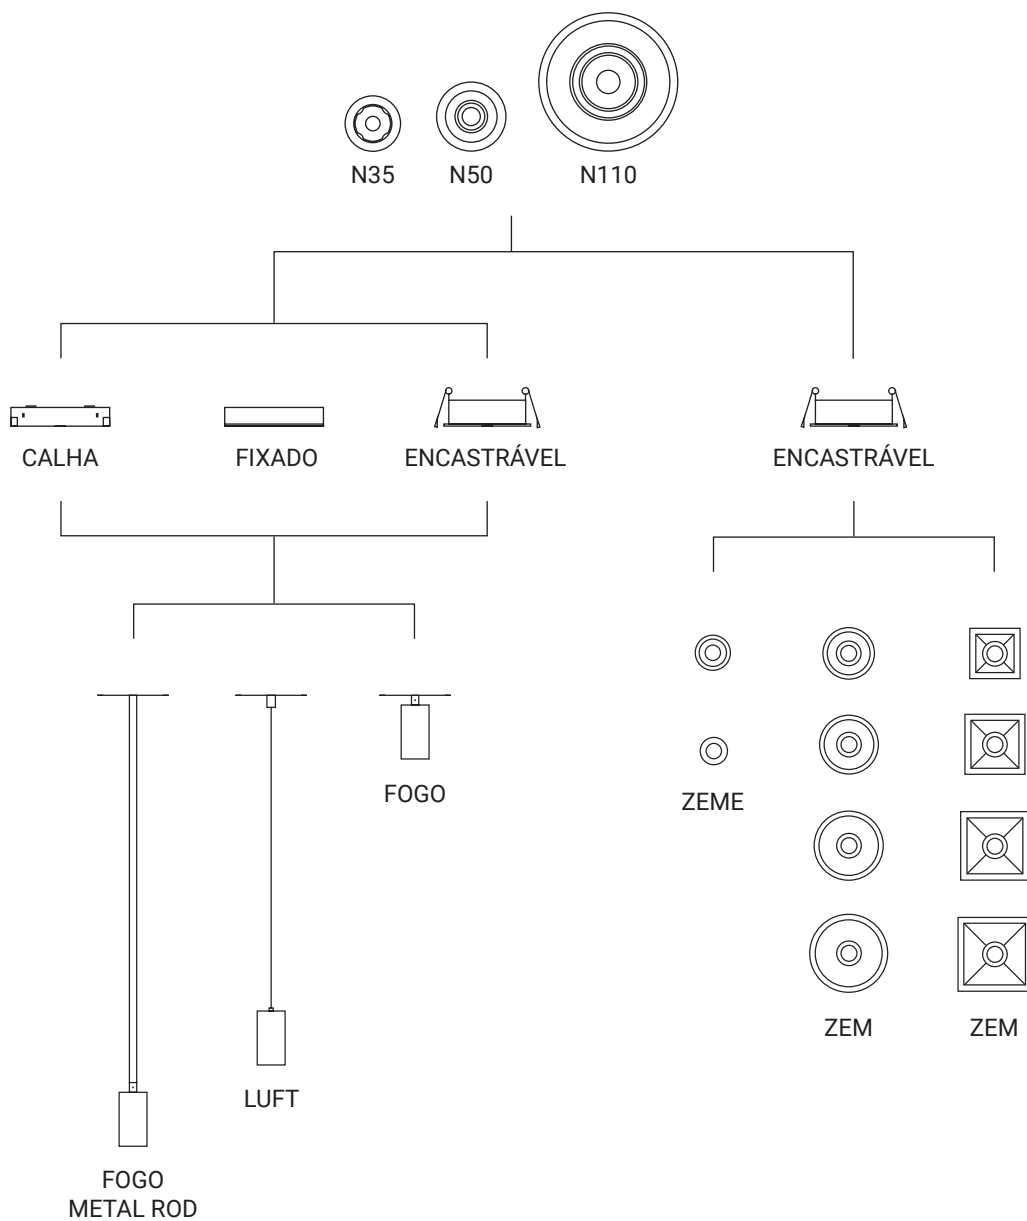

SIMPLICIDADE E ECODESENHO

O sistema Plug & Light da Normagrup permite a substituição rápida e fácil das fontes de luz Core LED. Uma fórmula que facilita a composição do espaço através de uma linguagem visual onde a iluminação e o design se complementam. A fusão da tecnologia e da estética, combinando o domínio da luz com uma família de luminárias disponíveis numa gama de acabamentos inspirada na natureza.

O SISTEMA ELEMENT

Desfrute de uma composição personalizada do espaço com múltiplas configurações de iluminação, disposições e modos de instalação.

N 35

FOGO METAL ROD

FOGO

LUFT

ZEME

ZEM

25

ELEMENT

OUTRA FORMA DE ILUMINAR
O PLANETA