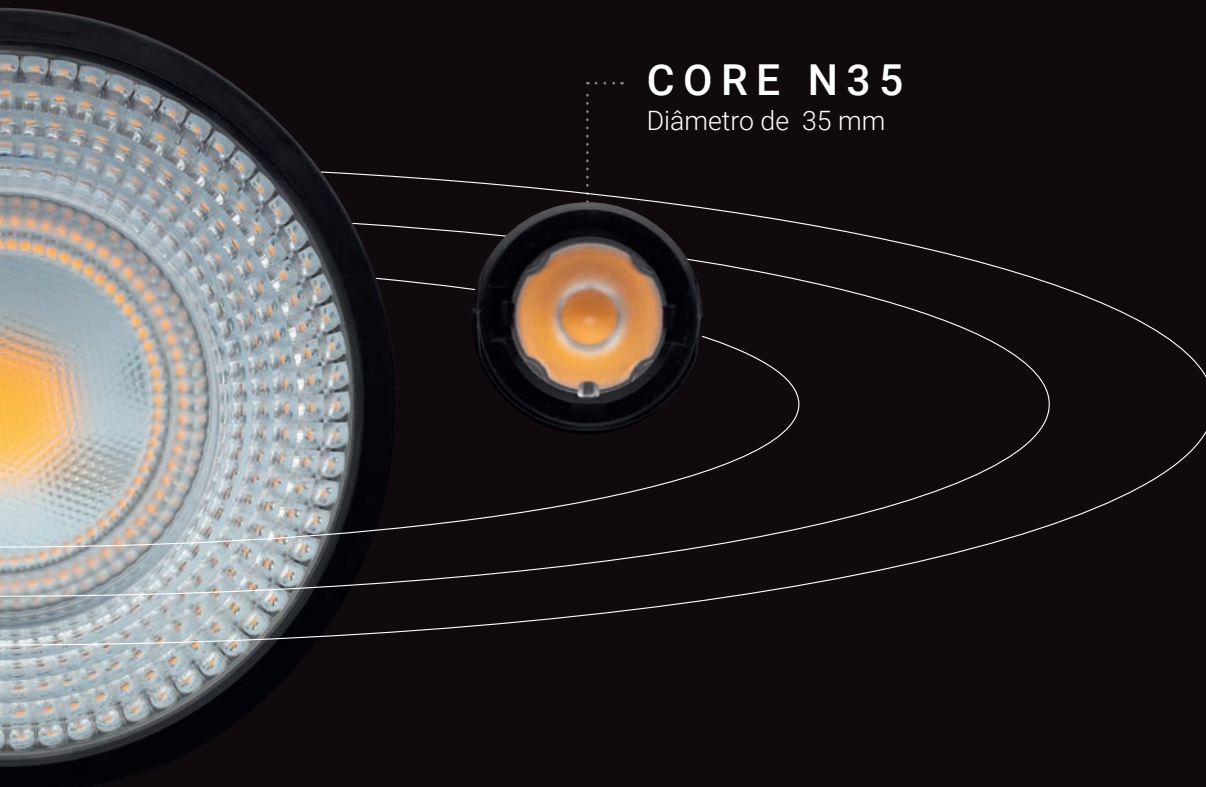

UMA VIAGEM AO CORAÇÃO DA LUZ

CORE N110

Diâmetro de 110 mm

10

CORE N50

Diâmetro de 50 mm

CORE N35

Diâmetro de 35 mm

O potencial tecnológico e ecológico de ELEMENT está concentrado no Core. Uma única fonte de luz intercambiável para todas as luminárias do espaço, disponível em três tamanhos e múltiplas configurações.