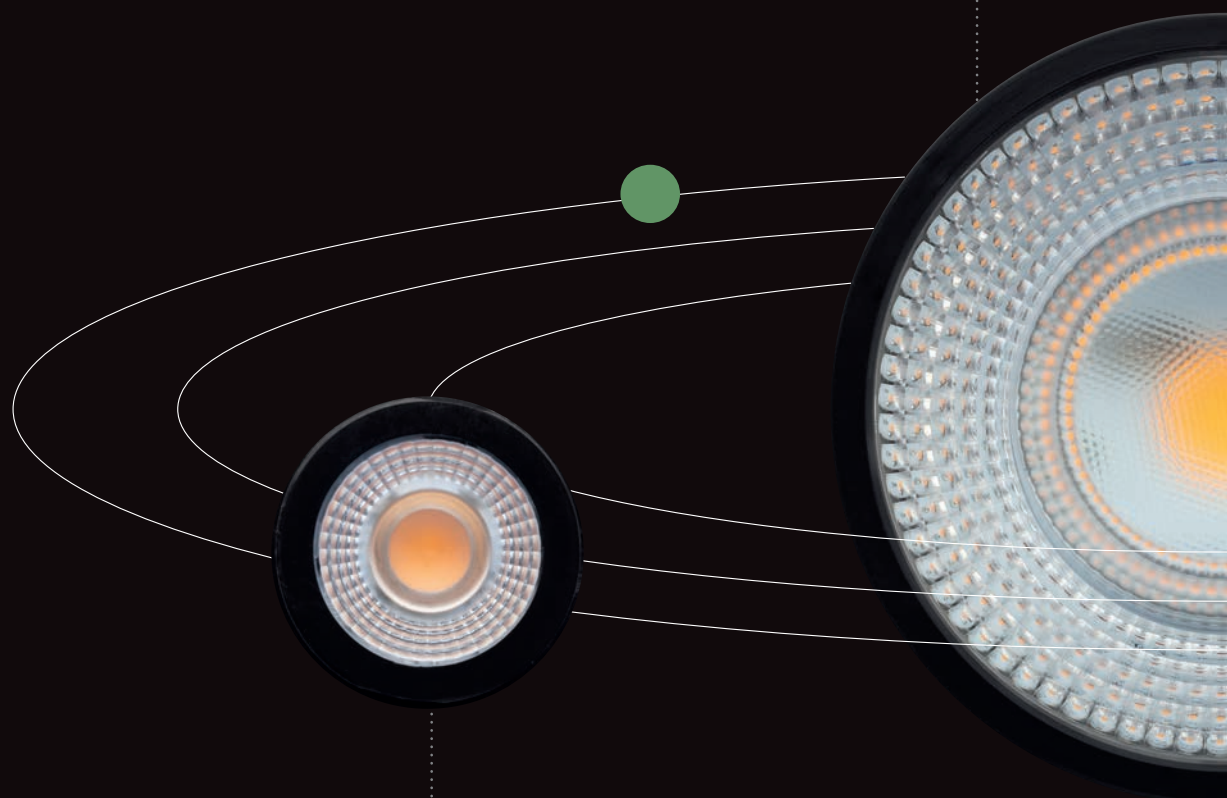

ELEMENT

ELEMENT

ELEMENT

O RETORNO ÀS ORIGENS

4

ELEMENT inspira-se na origem da luz e na essência da natureza para apresentar um sistema baseado em componentes substituíveis e recicláveis. Uma visão integral da economia circular onde a sustentabilidade e a inovação convergem numa linguagem visual em que a luz recupera o seu protagonismo no espaço.

UMA VIAGEM AO CORAÇÃO DA LUZ

CORE N110

Diâmetro de 110 mm

10

CORE N50

Diâmetro de 50 mm

CORE N35

Diâmetro de 35 mm

O potencial tecnológico e ecológico de ELEMENT está concentrado no Core. Uma única fonte de luz intercambiável para todas as luminárias do espaço, disponível em três tamanhos e múltiplas configurações.