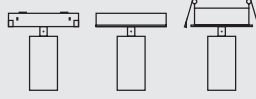

O SISTEMA ELEMENT

Desfrute de uma composição personalizada do espaço com múltiplas configurações de iluminação, disposições e modos de instalação.

N 35

FOGO METAL ROD

FOGO

LUFT

ZEME

ZEM