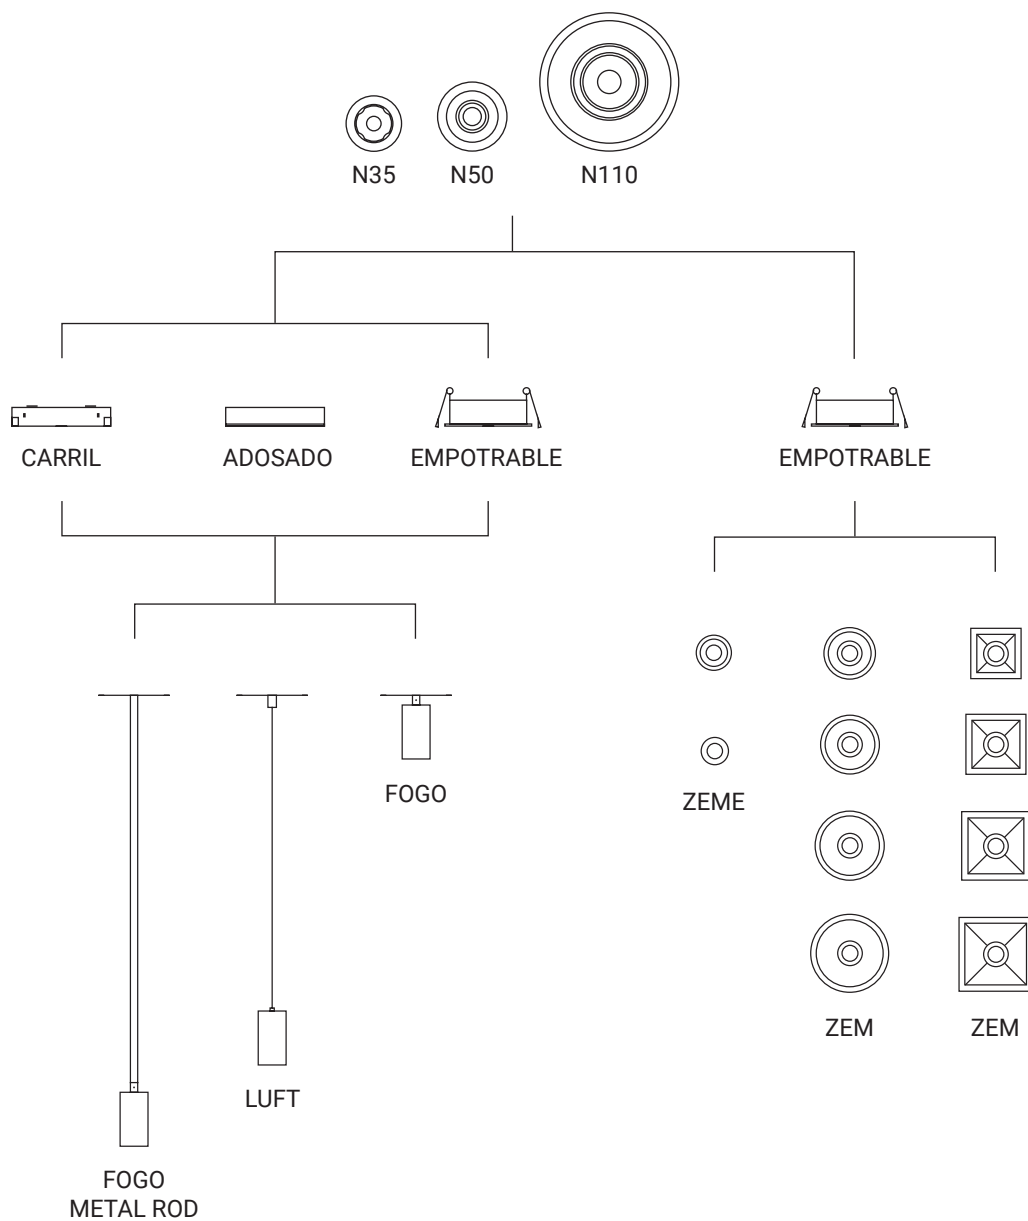

SENCILLEZ Y ECODISEÑO

El sistema Plug & Light de Normagrup permite reemplazar las fuentes de luz Core LED de forma rápida y sencilla. Una fórmula que facilita la composición del espacio mediante un lenguaje visual donde la iluminación y el diseño se complementan. La fusión de tecnología y estética, combinando el dominio de la luz con una familia de luminarias disponibles en una gama de colores inspirados en la naturaleza.

18

COLORES

Colores espaciales Gama de fríos

-  Blanco Astral
-  Negro Galaxia
-  Gris Lunar

Colores naturales Gama de cálidos

-  Arce Rojo
-  Álamo Dorado
-  Roble Marrón

EL SISTEMA ELEMENT

Disfruta de una composición personalizada del espacio con múltiples configuraciones lumínicas, diseños y modos de instalación.

N 3 5

FOGO METAL ROD

FOGO

LUFT

ZEME

ZEM

N 5 0

FOGO METAL ROD

FOGO

LUFT

ZEM

N110

FOGO METAL ROD

FOGO

LUFT

EL SENTIDO DE LA TECNOLOGÍA