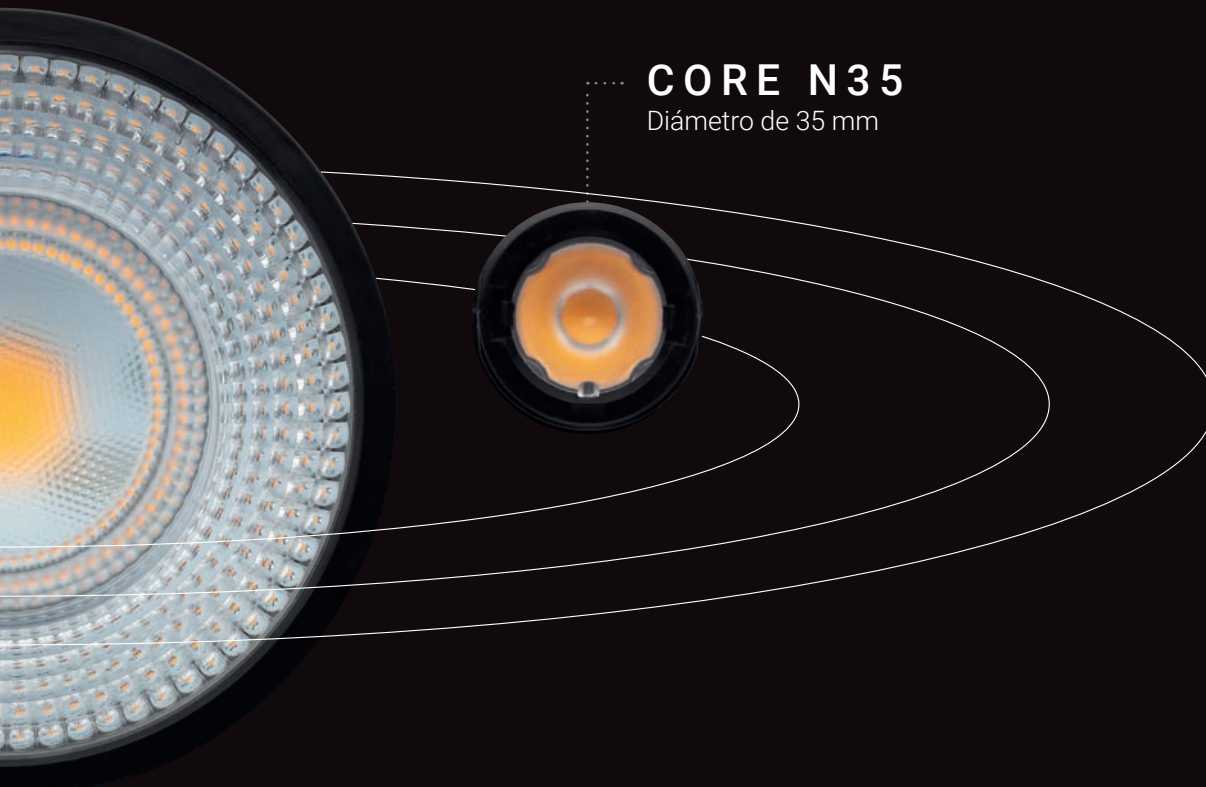

ELEMENT

UN VIAJE AL CORAZÓN DE LA LUZ

CORE N110

Diámetro de 110 mm

10

CORE N50

Diámetro de 50 mm

CORE N35

Díámetro de 35 mm

El potencial tecnológico y ecológico de ELEMENT se concentra en el Core. Una misma fuente de luz intercambiable para todas las luminarias del espacio, disponible en tres tamaños y con múltiples configuraciones.