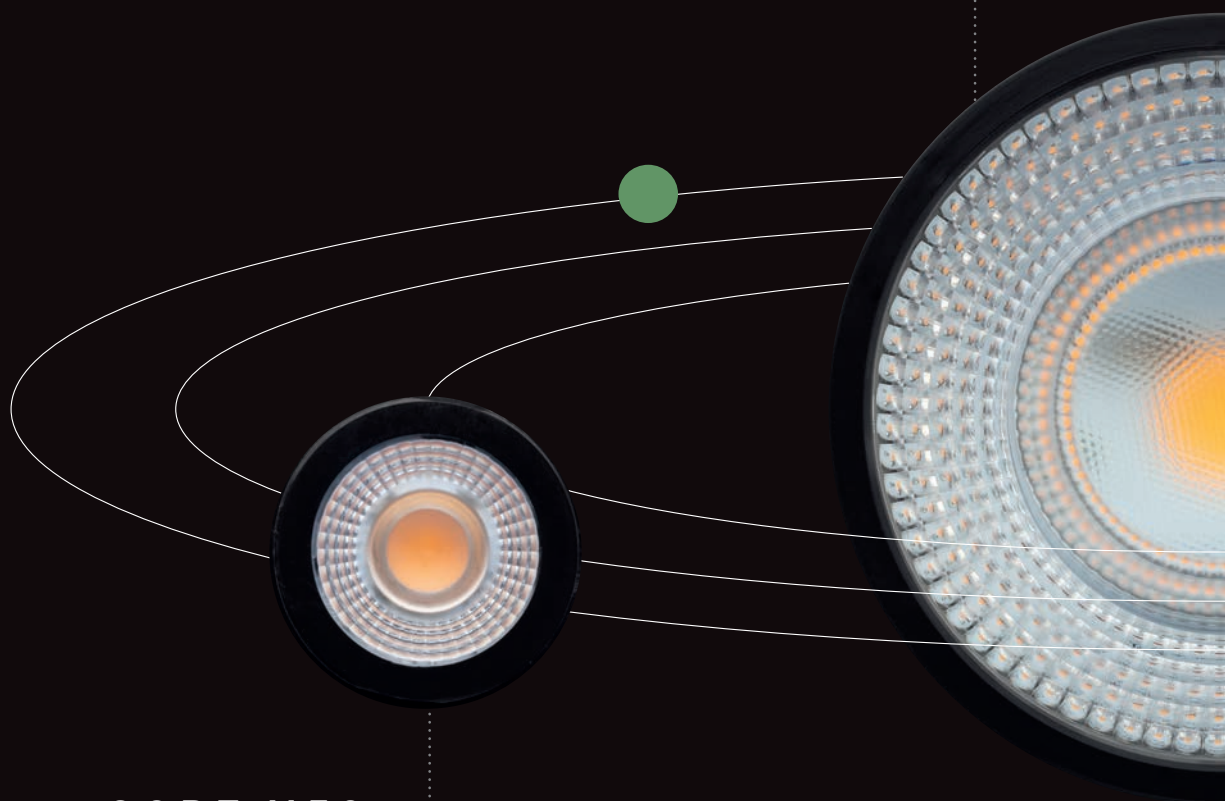

ELEMENT

ELEMENT

ELEMENT

EL RETORNO AL ORIGEN

4

ELEMENT se inspira en el origen de la luz y la esencia de la naturaleza para presentar un sistema basado en componentes reemplazables y reciclables. Una visión integral de economía circular donde sostenibilidad e innovación confluyen en un lenguaje visual donde la luz recupera su protagonismo en el espacio.

ELEMENT

UN VIAJE AL CORAZÓN DE LA LUZ

CORE N110

Diámetro de 110 mm

10

CORE N50

Diámetro de 50 mm

CORE N35

Díámetro de 35 mm

El potencial tecnológico y ecológico de ELEMENT se concentra en el Core. Una misma fuente de luz intercambiable para todas las luminarias del espacio, disponible en tres tamaños y con múltiples configuraciones.