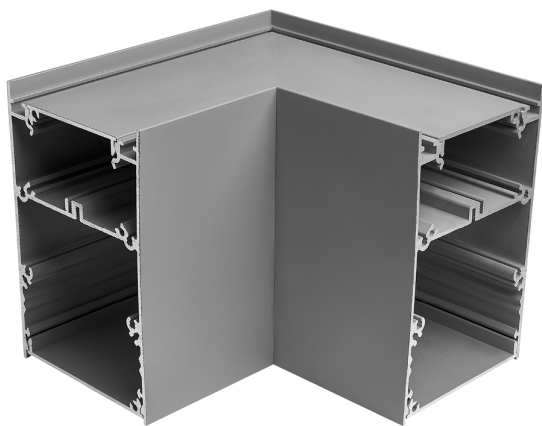

Acessório
Ref. TZ70M006G

Ref TZ70M006G equipamento de série compatível Trazzo Mixto. IP: 30
IK: 04 Cor: Cinzento

Dimensões (mm):