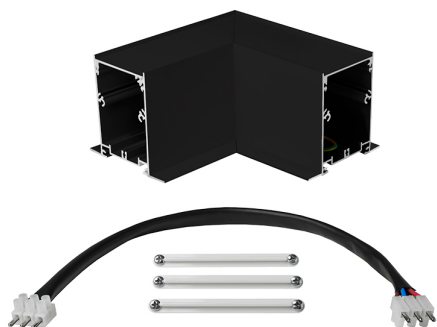

Acessório
Ref. TXE006N

Ref TXE006N equipamento de série compatível Trazzo Avant. IP: 20-44
Cor: Preto

Dimensões (mm):