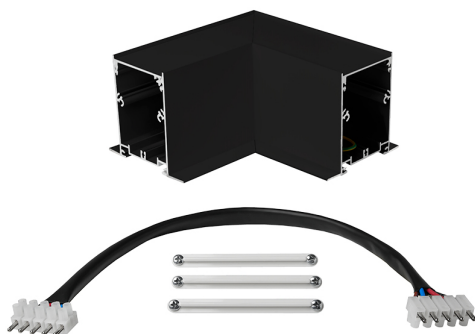

Acessório
Ref. TXE0065PN

Ref TXE0065PN equipamento de série compatível Trazzo Avant. IP: 20-44 Cor: Preto

Dimensões (mm):