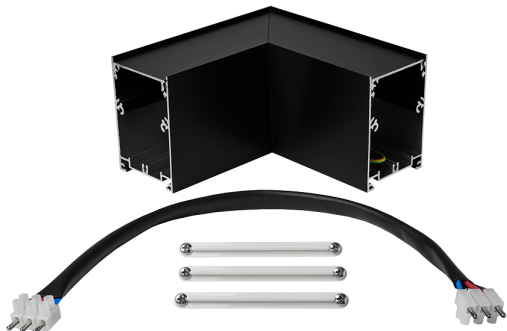

Acessório
Ref. TX006N

Ref TX006N equipamento de série compatível Trazzo Avant. IP: 30 Cor: Preto

Dimensões (mm):