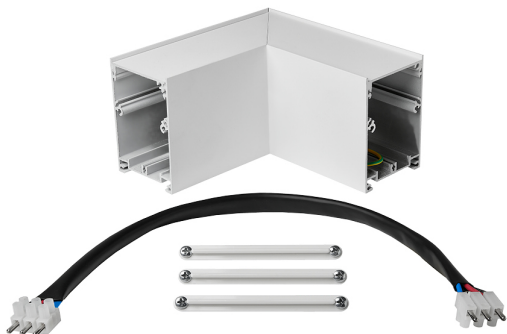

Acessório
Ref. TX006B

Ref TX006B equipamento de série compatível Trazzo Avant. IP: 30 Cor: Branco

Dimensões (mm):