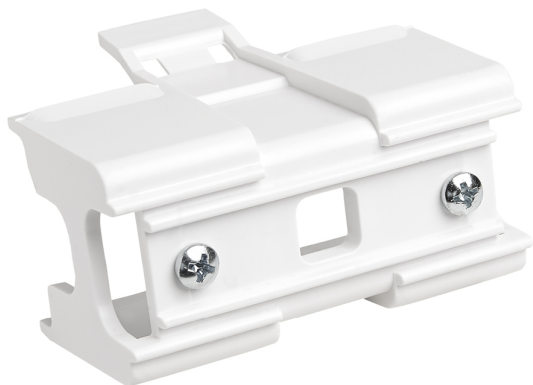

Acessório  
Ref. LI0145P

---

Ref LI0145P equipamento de série compatível Linnea.

Dimensões (mm):