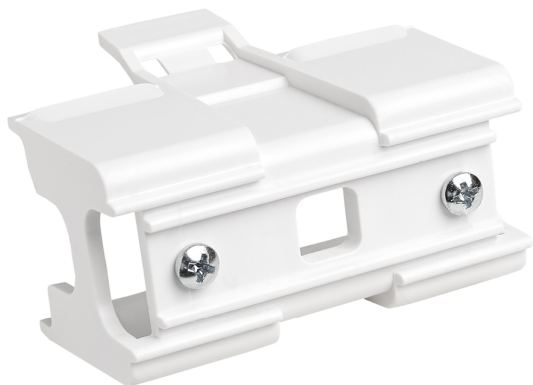

Acessório
Ref. LI0145P

Ref LI0145P equipamento de série compatível Linnea.

Dimensões (mm):