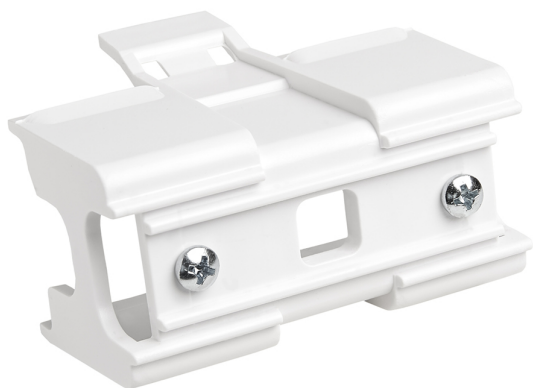

Acessório

Ref. LI014

Ref LI014 equipamento de série compatível Linnea.

Dimensões (mm):