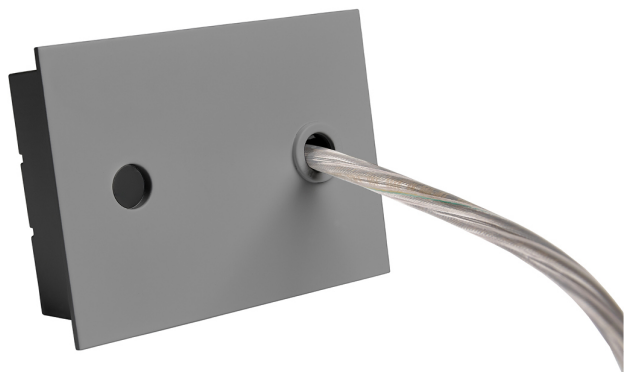

Acessório
Ref. ETC1029G

Ref ETC1029G equipamento de série compatível Zafiro. Cor: Cinzento

Dimensões (mm):

L: 2000 mm