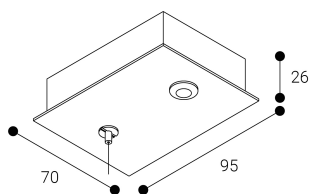

Acessório
Ref. ETC1029G

Ref ETC1029G equipamento de série compatível Zafiro. Cor: Cinzento

Dimensões (mm):

L: 2000 mm