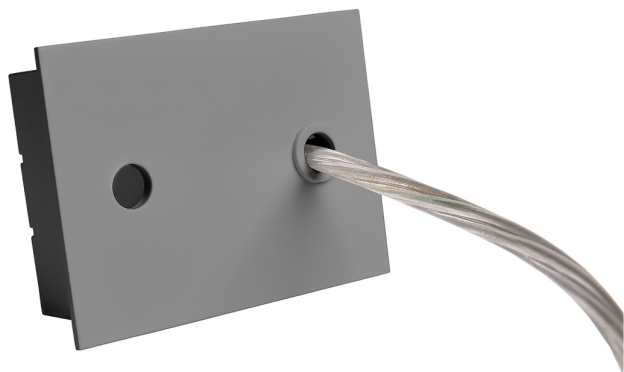

Acessório
Ref. ETC1029G

Ref ETC1029G equipamento de série compatível Linnea Mixto. Cor:
Cinzento

Dimensões (mm):

L: 2000 mm