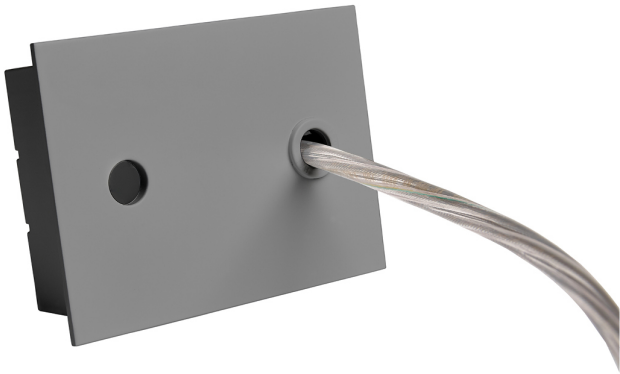

Acessório
Ref. ETC1029G

Ref ETC1029G equipamento de série compatível Linnea. Cor: Cinzento

Dimensões (mm):

L: 2000 mm