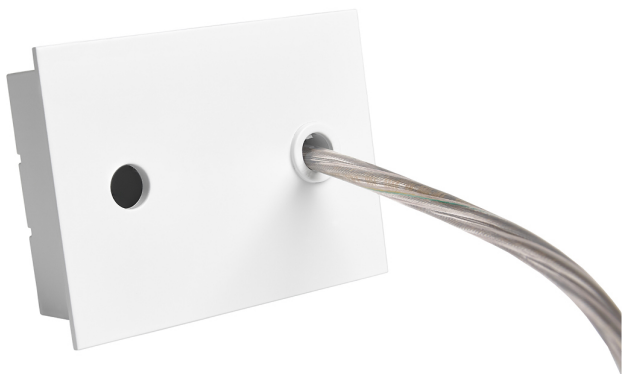

Acessório
Ref. ETC1029B

Ref ETC1029B equipamento de série compatível Zafiro. Cor: Branco

Dimensões (mm):

L: 2000 mm