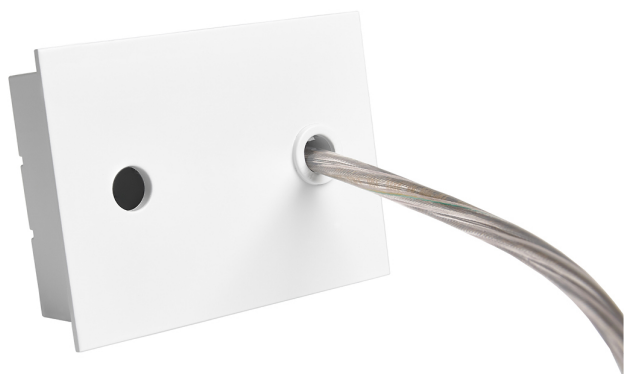

Acessório
Ref. ETC1029B

Ref ETC1029B equipamento de série compatível Trazzo Mixto. Cor:
Branco

Dimensões (mm):

L: 2000 mm