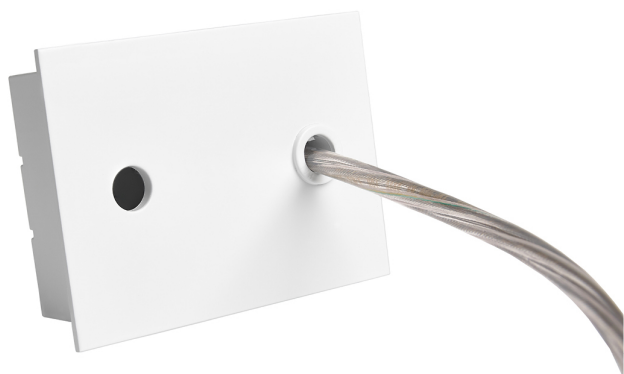

Acessório  
Ref. ETC1029B

Ref ETC1029B equipamento de série compatível Trazzo Avant. Cor:  
Branco

Dimensões (mm):

L: 2000 mm