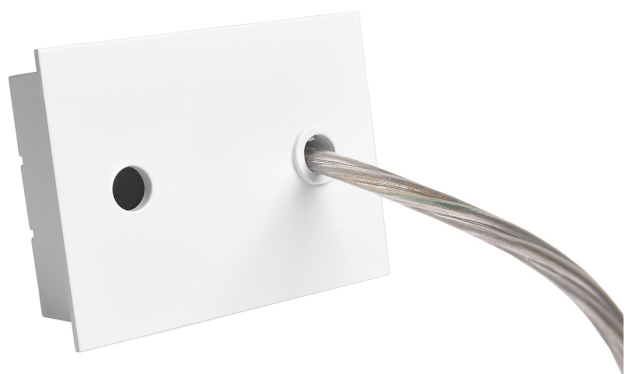

Acessório
Ref. ETC1029B

Ref ETC1029B equipamento de série compatível Linnea Mixto. Cor:
Branco

Dimensões (mm):

L: 2000 mm