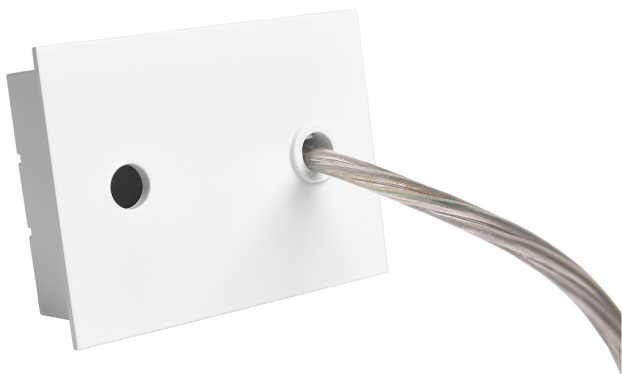

Acessório
Ref. ETC1029B

Ref ETC1029B equipamento de série compatível Eyre. Cor: Branco

Dimensões (mm):

L: 2000 mm