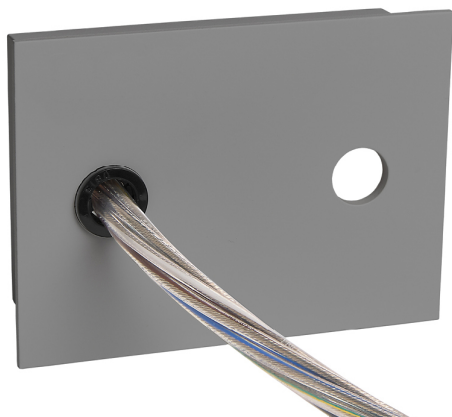

Acessório  
Ref. ETC10295PG

Ref ETC10295PG equipamento de série compatível Trazzo Mixto. Cor: Cinzento

Dimensões (mm):

L: 2000 mm