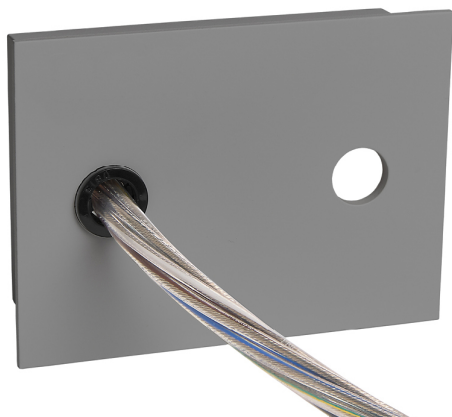

Acessório
Ref. ETC10295PG

Ref ETC10295PG equipamento de série compatível Linnea. Cor:
Cinzento

Dimensões (mm):

L: 2000 mm