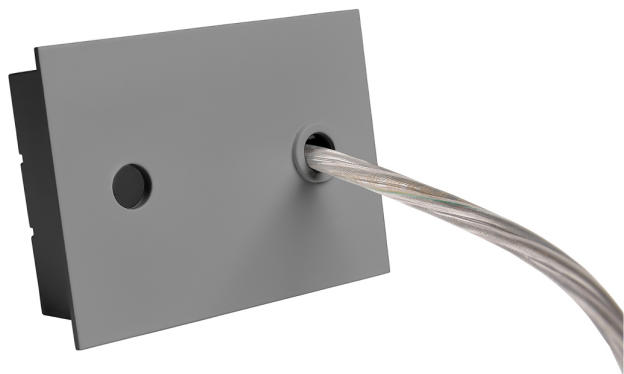

Acessório

Ref. ETC10295P4MG

Ref ETC10295P4MG equipamento de série compatível Trazzo 70. Cor: Cinzento

Dimensões (mm):

L: 4000 mm