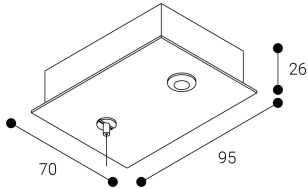

Acessório

Ref. ETC10295P4MG

Ref ETC10295P4MG equipamento de série compatível Linnea Mixto.

Cor: Cinzento

Dimensões (mm):

L: 4000 mm