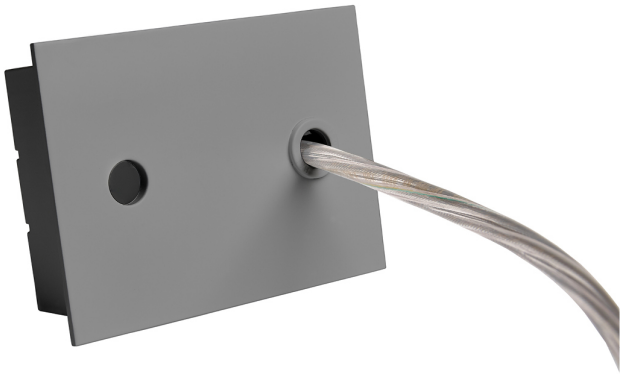

Acessório

Ref. ETC10295P4MG

Ref ETC10295P4MG equipamento de série compatível Linnea Mixto.

Cor: Cinzento

Dimensões (mm):

L: 4000 mm