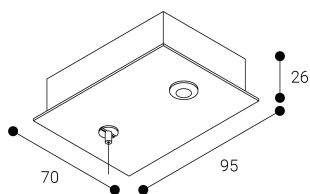

Acessório

Ref. ETC10295P4MG

Ref ETC10295P4MG equipamento de série compatível Linnea. Cor: Cinzento

Dimensões (mm):

L: 4000 mm