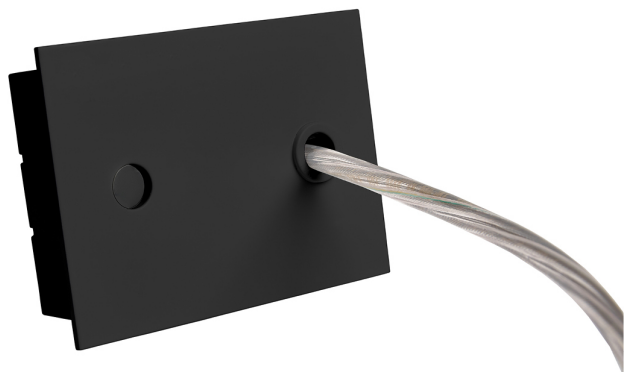

Acessório  
Ref. ETC10294MN

Ref ETC10294MN equipamento de série compatível Trazzo Mixto. Cor: Branco

Dimensões (mm):

L: 4000 mm