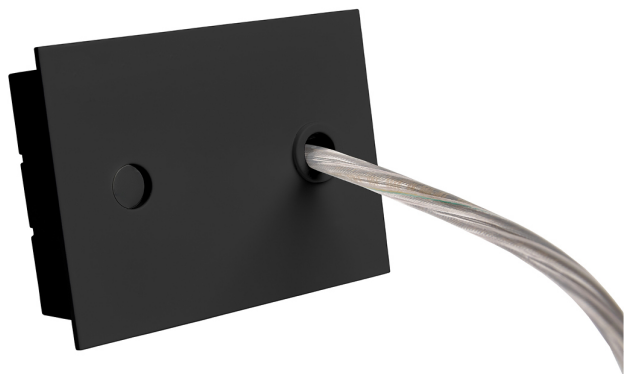

Acessório
Ref. ETC10294MN

Ref ETC10294MN equipamento de série compatível Eyre. Cor: Branco

Dimensões (mm):

L: 4000 mm