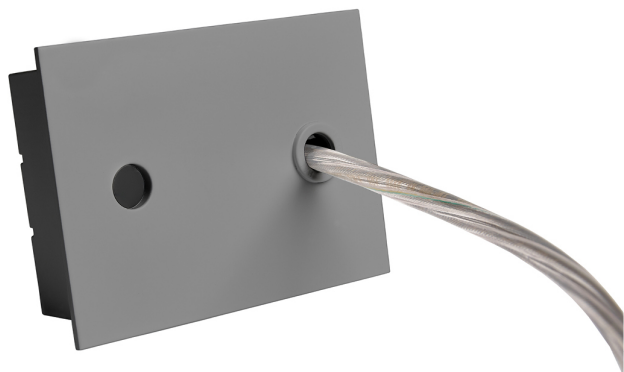

Acessório
Ref. ETC10294MG

Ref ETC10294MG equipamento de série compatível Trazzo Mixto. Cor: Cinzento

Dimensões (mm):

L: 4000 mm