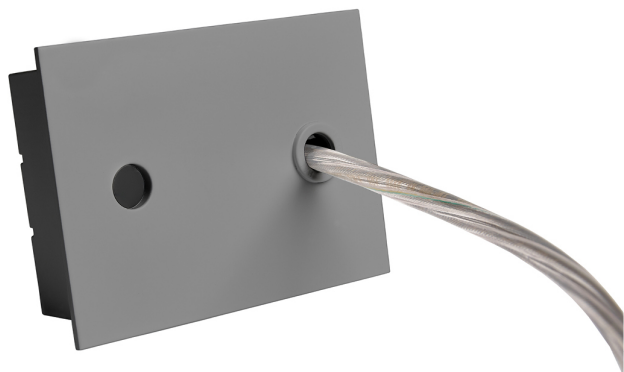

Acessório
Ref. ETC10294MG

Ref ETC10294MG equipamento de série compatível Trazzo 70. Cor:
Cinzento

Dimensões (mm):

L: 4000 mm