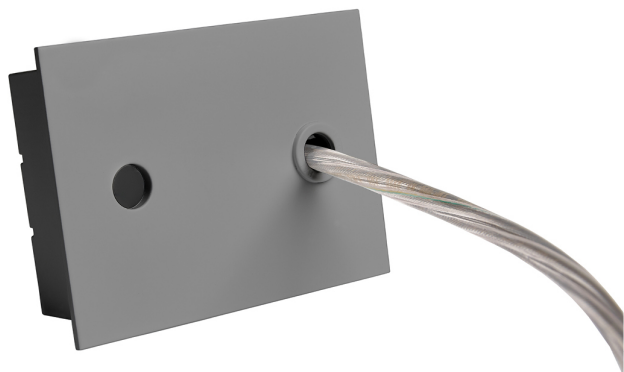

Acessório  
Ref. ETC10294MG

Ref ETC10294MG equipamento de série compatível Linnea Mixto. Cor: Cinzento

Dimensões (mm):

L: 4000 mm