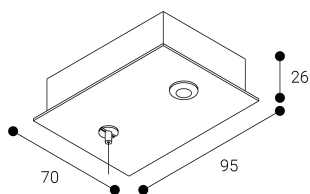

Acessório
Ref. ETC10294MG

Ref ETC10294MG equipamento de série compatível Linnea. Cor: Cinzento

Dimensões (mm):

L: 4000 mm