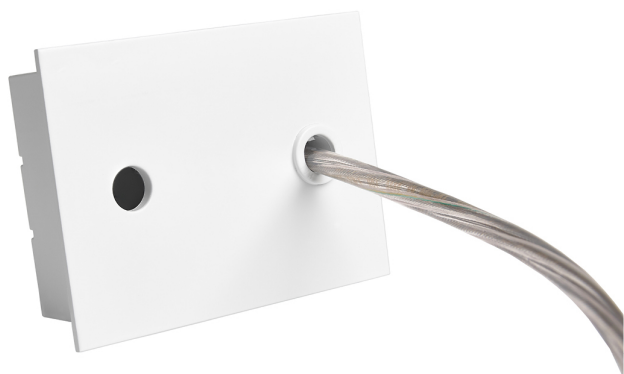

Acessório  
Ref. ETC10294MB

Ref ETC10294MB equipamento de série compatível Trazzo Mixto. Cor: Branco

Dimensões (mm):

L: 4000 mm