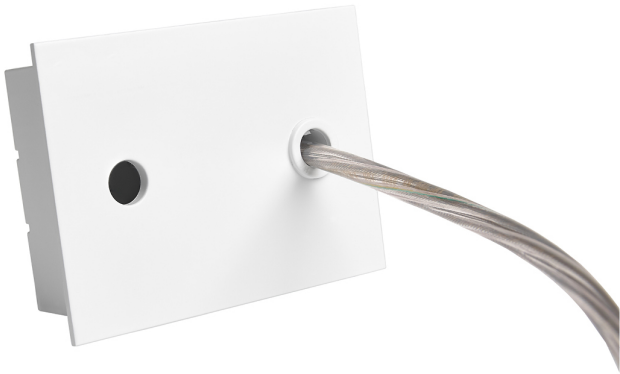

Acessório
Ref. ETC10294MB

Ref ETC10294MB equipamento de série compatível Trazzo 70. Cor: Branco

Dimensões (mm):

L: 4000 mm