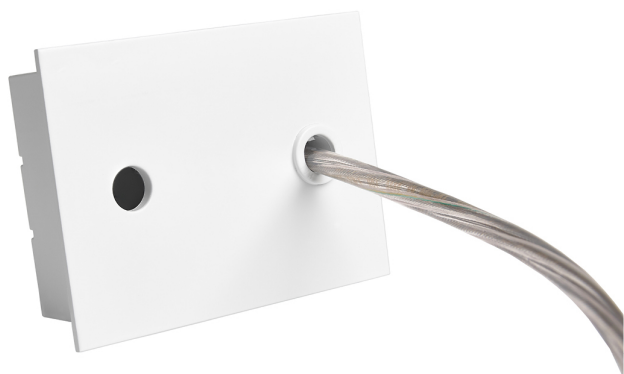

Acessório  
Ref. ETC10294MB

Ref ETC10294MB equipamento de série compatível Sycom. Cor:  
Branco

Dimensões (mm):

L: 4000 mm