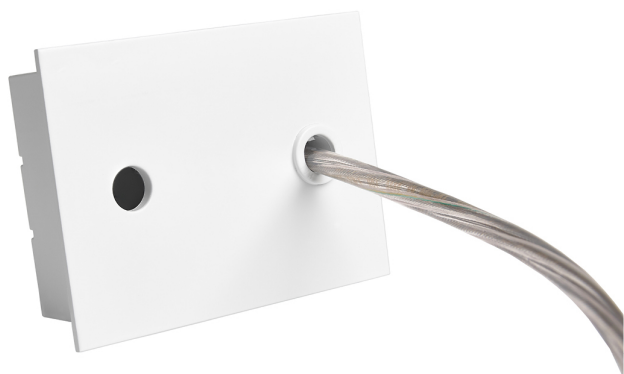

Acessório
Ref. ETC10294MB

Ref ETC10294MB equipamento de série compatível Linnea Mixto. Cor:
Branco

Dimensões (mm):

L: 4000 mm