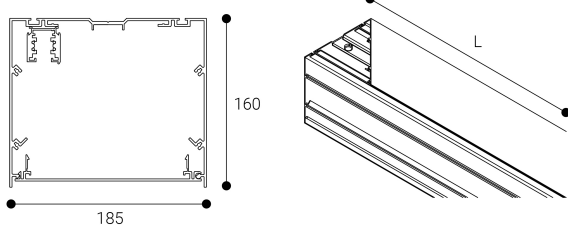

Acessório
Ref. CS3P2400N

Ref CS3P2400N equipamento de série compatível Cosmos. Cor: Preto

Dimensões (mm):

L: 2400 mm