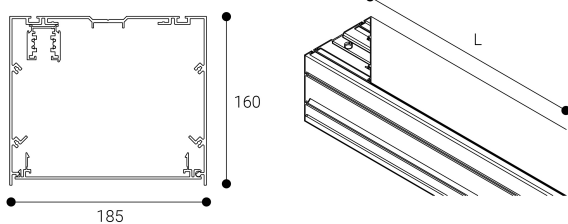

Acessório  
Ref. CS3P2100N

Ref CS3P2100N equipamento de série compatível Cosmos. Cor: Preto

Dimensões (mm):

L: 2100 mm