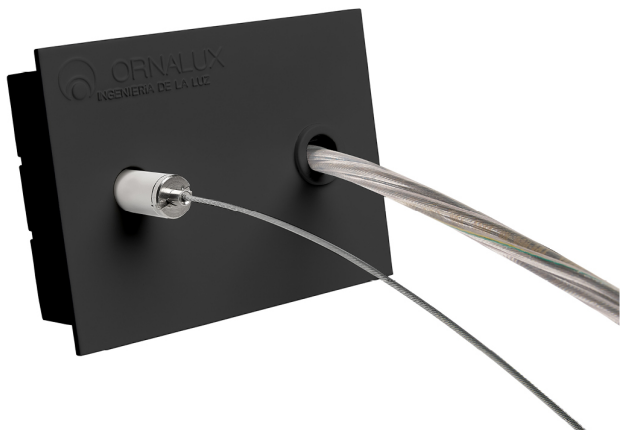

Acessório

Ref. CS1029L2AN

Ref CS1029L2AN equipamento de série compatível Cosmos. Feito em Sistema de suspensão de teto com cabo de aço. Fácil instalação e nivelamento.. Cor: Preto

Dimensões (mm):

L: 2000 mm