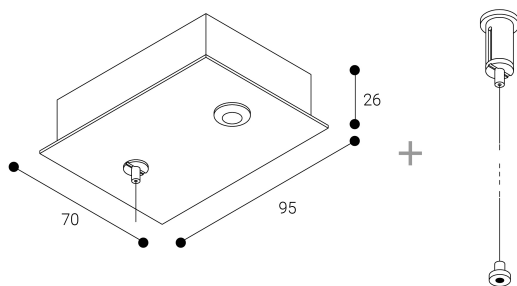

Acessório

Ref. CS1029L2AN

Ref CS1029L2AN equipamento de série compatível Cosmos. Feito em Sistema de suspensão de teto com cabo de aço. Fácil instalação e nivelamento.. Cor: Preto

Dimensões (mm):

L: 2000 mm