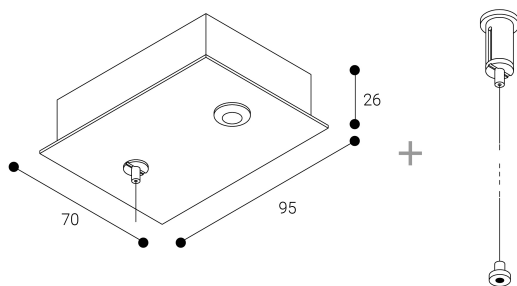

Acessório

Ref. CS1029L2AB

Ref CS1029L2AB equipamento de série compatível Cosmos. Feito em Sistema de suspensão de teto com cabo de aço. Fácil instalação e nivelamento.. Cor: Branco

Dimensões (mm):

L: 2000 mm