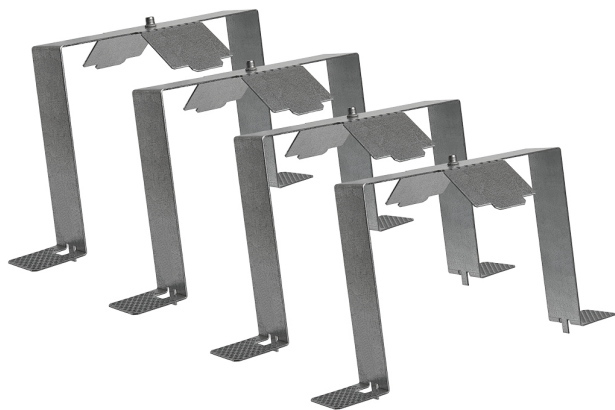

Acessório
Ref. CS0314

Ref CS0314 equipamento de série compatível Cosmos.

Dimensões (mm):