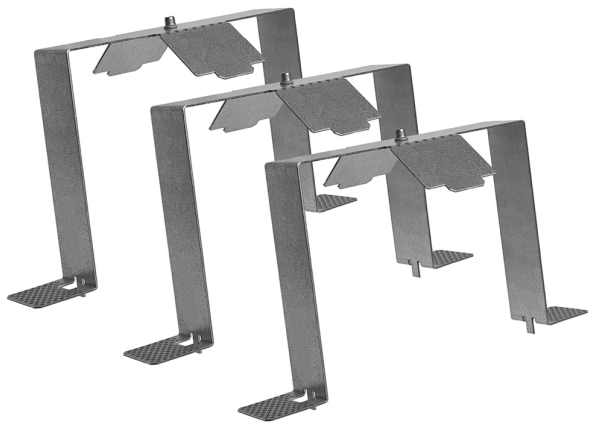

Acessório
Ref. CS0313

Ref CS0313 equipamento de série compatível Cosmos.

Dimensões (mm):