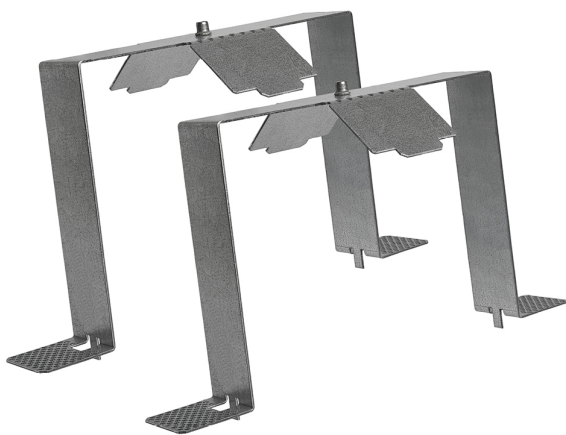

Acessório  
Ref. CS0312

Ref CS0312 equipamento de série compatível Cosmos.

Dimensões (mm):