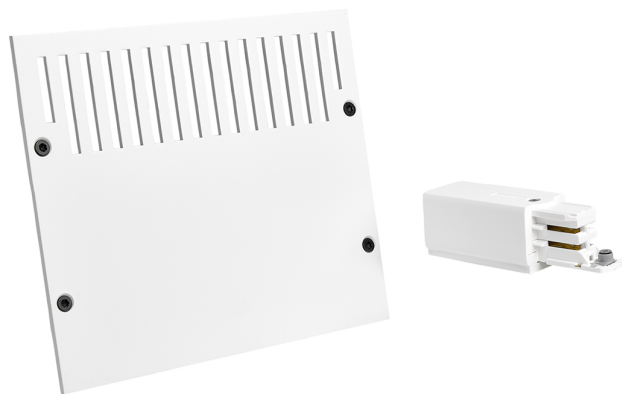

Acessório
Ref. CS016IEB

Ref CS016IEB equipamento de série compatível Cosmos. Cor: Branco

Dimensões (mm):