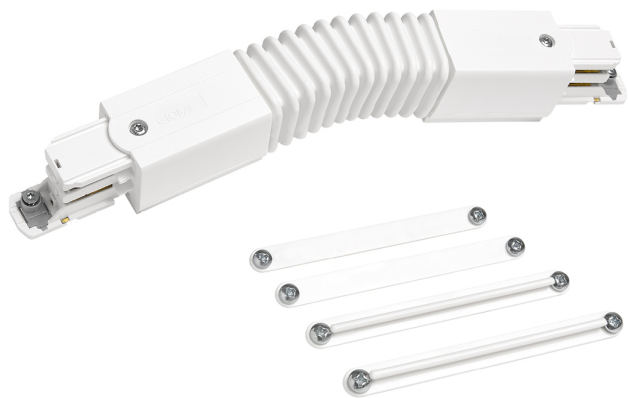

Acessório  
Ref. CS014B

Ref CS014B equipamento de série compatível Cosmos. Cor: Branco

Dimensões (mm):