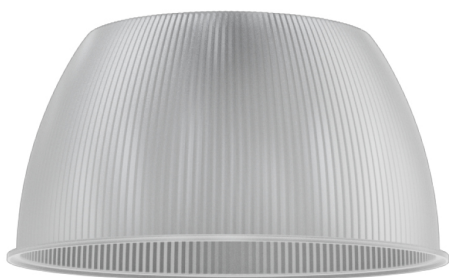

Acessório
Ref. BN150RP

Ref BN150RP equipamento de série compatível Blok Next.

Dimensões (mm):