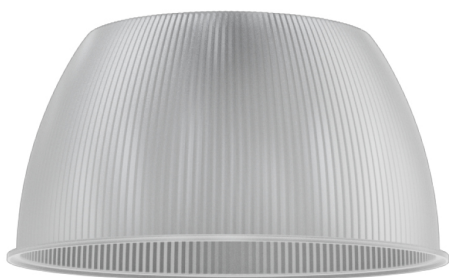

Acessório  
Ref. BN100RP

Ref BN100RP equipamento de série compatível Blok Next.

Dimensões (mm):