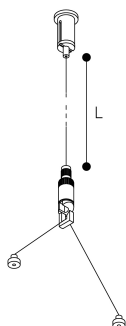

Acessório

Ref. 1029SYS

Ref 1029SYS equipamento de série compatível Sycom. Feito em Sistema de suspensão de teto com cabo de aço. Fácil instalação e nivelamento..

Dimensões (mm):

L: 2000 mm