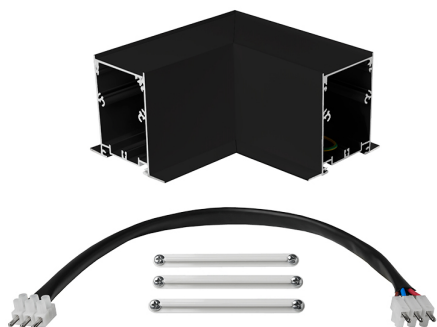

Accessoire
Ref. TXE006N

Ref TXE006N compatibele serie apparatuur Trazzo Avant. IP: 20-44
Kleur: Zwart

Dimensies (mm):