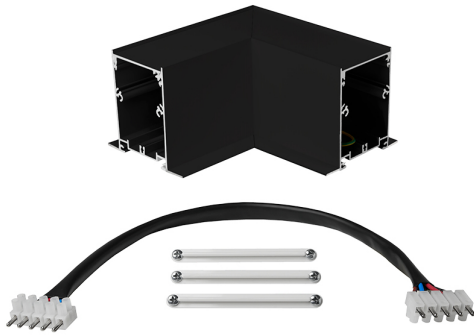

Accessoire
Ref. TXE0065PN

Ref TXE0065PN compatibele serie apparatuur Trazzo Avant. IP: 20-44
Kleur: Zwart

Dimensies (mm):