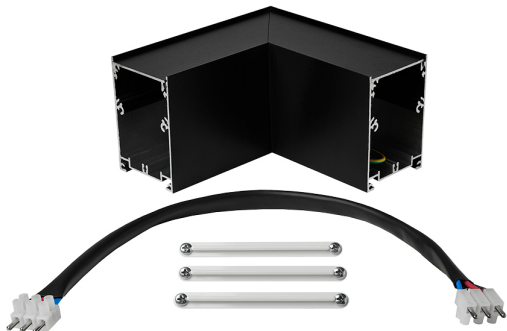

Accessoire

Ref. TX006N

Ref TX006N compatible serie apparatuur Trazzo Avant. IP: 30 Kleur: Zwart

Dimensies (mm):