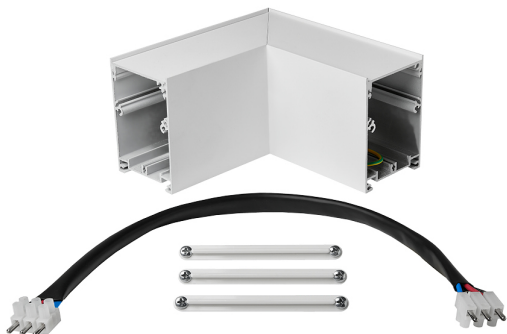

Accessoire

Ref. TX006B

Ref TX006B compatible serie apparatuur Trazzo Avant. IP: 30 Kleur: Wit

Dimensies (mm):