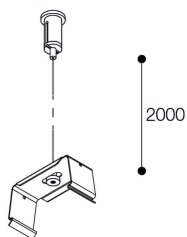

Accessoire

Ref. NXKS

Ref NXKS compatible serie apparatuur Nassel Avant.

Dimensies (mm):

L: 2000 mm