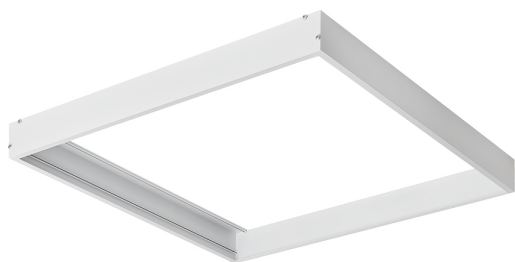

Accessoire

Ref. LXSE3B

Ref LXSE3B compatible serie apparatuur Sealed. Kleur: Wit

Dimensies (mm):